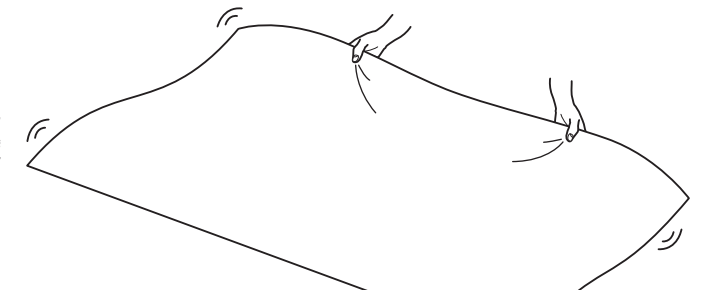

- ご使用の際は、市販のカバーをかけてください。側生地への傷みや汚れを防いで衛生的により長くお使いいただけます。

■毎日のご使用前に

- 寝る前に、製品の側面を持ち軽く振りながら布団に空気を含ませてください。詰め物の片寄りがある場合は、両手で軽くほぐしてください。布団を使用すると詰め物が片寄ったり、かさ高が減ることがあります。

※布団の詰め物が片寄ると保温性が低下する原因となります。定期的に布団に空気を含ませていただくことをおすすめします。