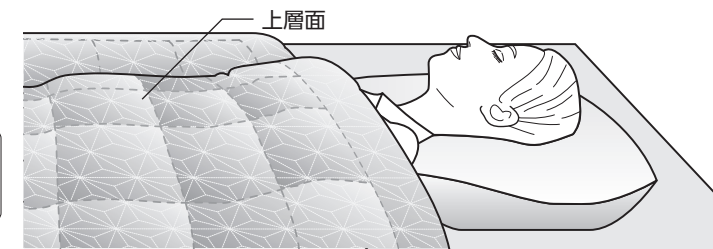

- ご使用の際は、市販のカバーをかけてください。側生地への傷みや汚れを防いで衛生的により長くお使いいただけます。

■毎日のご使用前に

- 寝る前に、製品の側面を持ち軽く振りながら布団に空気を含ませてください。詰め物の片寄りがある場合は、両手で軽くほぐしてください。布団を使用すると詰め物が片寄ったり、かさ高が減ることがあります。

※布団の詰め物が片寄ると保温性が低下する原因となります。定期的に布団に空気を含ませていただくことをおすすめします。