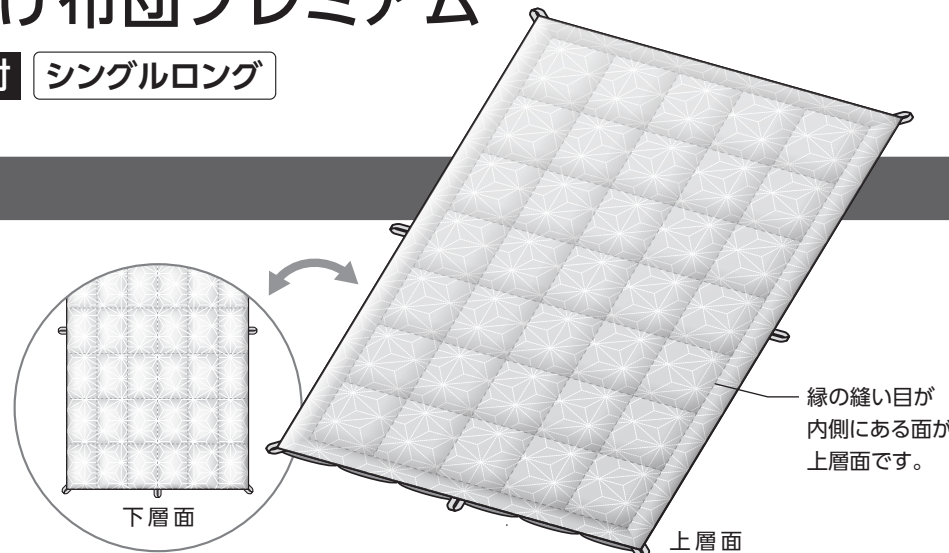

お手入れについて

洗濯方法(洗濯ネットへ入れる際の畳み方)

- 1 上層面を上にして置き、二つ折りにします。
- 2 さらに二つ折りにします。
- 3 この時外側は下層面となります。

- 4 折り畳んだ状態で端から丸めます。
- 5 丸めた状態にします。
- 6 丸めた状態で洗濯ネットに入れて、洗濯機で洗ってください。

セット内容

- 本体×1
- 取扱説明書×1(本書)

安全にお使いいただくために

ご使用になるお客様や他の人が、安全にお使いいただくために重要な内容を記載しています。ご使用前に次の内容をよくお読みいただいた上、正しくお使いください。誤った取り扱いをしたときに生じる危険とその程度を、次の表示で区分して説明しています。