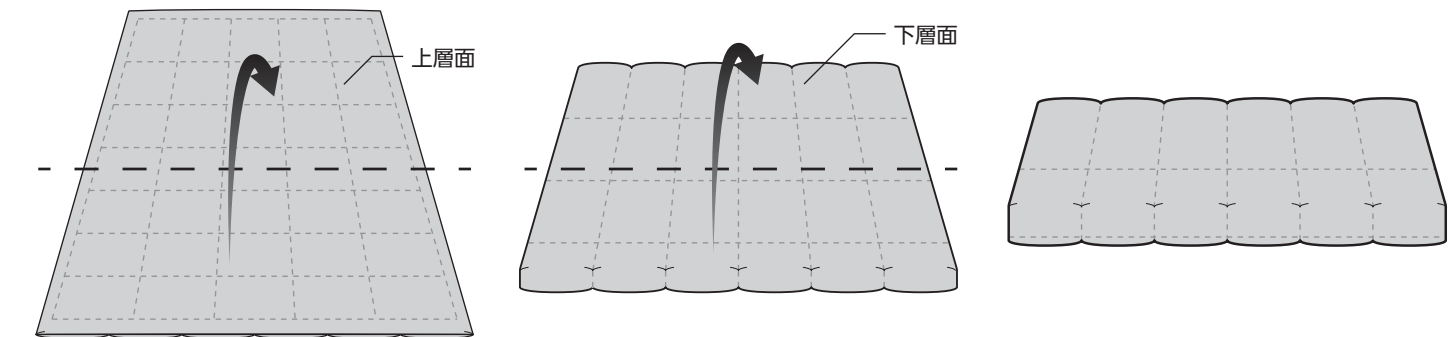

1. 4 折り畳んだ状態で端から丸めます。
2. 5 丸めた状態にします。
3. 6 丸めた状態で洗濯ネットに入れて、洗濯機で洗ってください。