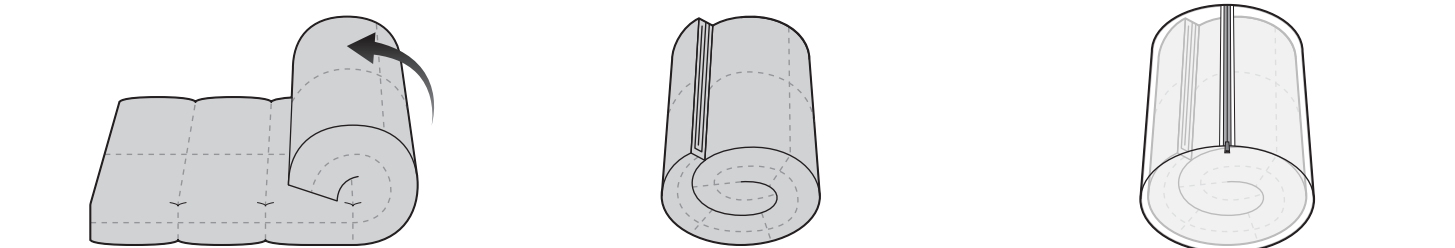

トゥルスリーパー

トゥルスリーパー ホオンテック掛け布団プレミアム 取扱説明書 保証書付 シングルロング

2022年5月発行(1)

このたびは、「トゥルスリーパー ホオンテック掛け布団プレミアム」をお買い上げいただき、誠にありがとうございます。
●本製品はこの取扱説明書をよくお読みになり、正しくご使用ください。
●ご使用前に必ず「安全にお使いいただくために」をお読みください。
●取扱説明書は大切に保管し、必要なときにご利用ください。

ご使用方法

- ●縁の縫い目が内側にある上層面を上にして、ご使用ください。
- ●ループのない面が首側になる向きでご使用ください。

- ●ご使用の際は、市販のカバーをかけてください。側生地への傷みや汚れを防いで衛生的により長くお使いいただけます。

■毎日のご使用前に

- ●寝る前に、製品の側面を持ち軽く振りながら布団に空気を含ませてください。詰め物の片寄りがある場合は、両手で軽くほぐしてください。布団を使用すると詰め物が片寄ったり、かさ高が減ることがあります。

※布団の詰め物が片寄ると保温性が低下する原因となります。定期的に布団に空気を含ませていただくことをおすすめします。

お手入れについて

洗濯方法(洗濯ネットへ入れる際の畳み方)

1. 1 上層面を上にして置き、二つ折りにします。
2. 2 さらに二つ折りにします。
3. 3 この時外側は下層面となります。

1. 4 折り畳んだ状態で端から丸めます。
2. 5 丸めた状態にします。
3. 6 丸めた状態で洗濯ネットに入れて、洗濯機で洗ってください。

セット内容

- ●本体×1
- ●取扱説明書×1(本書)

安全にお使いいただくために

ご使用になるお客様や他の人が、安全にお使いいただくために重要な内容を記載しています。ご使用前に次の内容をよくお読みいただいた上、正しくお使いください。誤った取り扱いをしたときに生じる危険とその程度を、次の表示で区分して説明しています。

〈表示の説明〉

警告 「死亡または重傷などを負う可能性が想定される」内容

注意 「人が傷害を負う可能性および物的損害が想定される」内容

! 実行しなければいけない「指示」内容です。

⊘ してはいけない「禁止」内容です。

- ●ごくまれにアレルギー症状が出る可能性があるため、初めてご使用になる時は短時間試して、症状が出ないことを確認してから使用する。
- ●アレルギー症状が出た場合は直ちに使用をやめてください。症状が改善しない場合は医師の診断を受けてください。
- ●お子様のご使用にあたってはお客様でご判断の上、適切な方法で使用する。
- ●使用時の喫煙や火気の近くでの使用はしない。
- ●可燃性ですので火災の原因等になることがあります。

- ●睡眠に関して加療中、もしくは無呼吸症候群の方は専門医に相談し、適切な治療をおこなった後に使用する。
- ●素材(染料)の特性上、使用中や濡れた状態での摩擦により色移りする恐れがあるので注意する。
- ●寝具以外の目的には絶対に使用しない。思わぬ事故につながる恐れがあります。
- ●本製品は一般家庭で個人が使用するために製造されているため、業務用としての使用、その他不特定多数の方の使用は絶対にしない。
- ●次のような場所には設置・保管しない。
  - ○極端に高温・低温になる場所
  - ○火気の近く
  - ○車内
  - ○ほこりや多湿の場所
  - ○野外・直射日光のあたる場所
  - ○油煙や湯気のアたる場所
- ●不織布袋を使って遊ばない。思わぬ事故につながる恐れがあります。